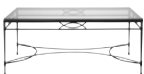

OTTOMAN

L 24¼in 63cm
W 22in 56cm
SH 13¾in 35cm
OSH 17¼in 45cm

ADJUSTABLE CHAIN BACK SOFA

W 73in 186cm
D 32in 82cm
H 41in 104cm
SH 13¾in 35cm
OSH 17¾in 45cm
AH 22in 56cm

TUXEDO SOFA 3 SEAT

W 72in 183cm
D 24in 61cm
H 30¾in 78cm
SH 13¾in 35cm
OSH 17¾in 45cm
AH 26in 66cm

DEEP TUXEDO SOFA 3 SEAT XL

W 80in 203cm
D 36in 91cm
H 30¾in 78cm
SH 13¾in 35cm
OSH 17¾in 45cm
AH 26in 66cm

STAR GLASS TOP COCKTAIL TABLE SQUARE 107

L 42in 107cm
W 42in 107cm
H 18in 46cm

STAR STONE TOP COCKTAIL TABLE SQUARE 107

L 42in 107cm
W 42in 107cm
H 18in 46cm

GLASS TOP COCKTAIL TABLE RECTANGLE 122

L 48in 122cm
W 24in 61cm
H 18in 46cm

STONE TOP COCKTAIL TABLE RECTANGLE 122

L 48in 122cm
W 24in 61cm
H 18in 46cm

GLASS TOP HOURGLASS SIDE TABLE 33