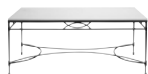

OTTOMAN

L 24¼in 63cm
W 22in 56cm
SH 13¾in 35cm
OSH 17¼in 45cm

ADJUSTABLE CHAIN BACK SOFA

W 73in 186cm
D 32in 82cm
H 41in 104cm
SH 13¾in 35cm
OSH 17¾in 45cm
AH 22in 56cm

TUXEDO SOFA 3 SEAT

W 72in 183cm
D 24in 61cm
H 30¾in 78cm
SH 13¾in 35cm
OSH 17¾in 45cm
AH 26in 66cm

DEEP TUXEDO SOFA 3 SEAT XL

W 80in 203cm
D 36in 91cm
H 30¾in 78cm
SH 13¾in 35cm
OSH 17¾in 45cm
AH 26in 66cm

STAR GLASS TOP COCKTAIL TABLE SQUARE 107

L 42in 107cm
W 42in 107cm
H 18in 46cm

STAR STONE TOP COCKTAIL TABLE SQUARE 107

L 42in 107cm
W 42in 107cm
H 18in 46cm

GLASS TOP COCKTAIL TABLE RECTANGLE 122

L 48in 122cm
W 24in 61cm
H 18in 46cm

STONE TOP COCKTAIL TABLE RECTANGLE 122

L 48in 122cm
W 24in 61cm
H 18in 46cm

GLASS TOP HOURGLASS SIDE TABLE 33