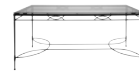

SIDE CHAIR

W 18½in 47cm
D 21¾in 56cm
H 36¼in 92cm
SH 15¼in 39cm
OSH 18¼in 46cm

ARMCHAIR

W 22½in 57cm
D 24½in 62cm
H 38½in 98cm
SH 15½in 39cm
OSH 18½in 47cm
AH 24½in 62cm

ROUND BACK ARMCHAIR

W 24in 61cm
D 25¾in 66cm
H 35½in 90cm
SH 15¼in 39cm
OSH 18¼in 46cm
AH 24½in 62cm

BARSTOOL

W 18½in 47cm
D 23½in 60cm
H 41½in 105cm
SH 28in 71cm
OSH 31in 79cm

GLASS TOP DINING TABLE ROUND 76**

DIA 30in 76cm
H 29¼in 74cm

GLASS TOP DINING TABLE SQUARE 91**

L 36in 91cm
W 36in 91cm
H 29¼in 74cm

GLASS TOP DINING TABLE ROUND 122

DIA 48in 122cm
H 29¼in 74cm

STONE TOP DINING TABLE ROUND 122

DIA 48in 122cm
H 29¼in 74cm

GLASS TOP DINING TABLE RECTANGLE 183

L 72in 183cm
W 36in 91cm
H 29¼in 74cm

GRANDE X GLASS TOP DINING TABLE RECTANGLE 203