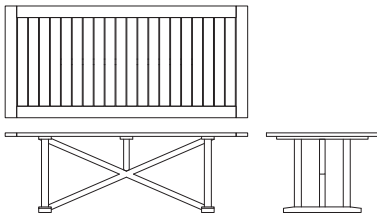

W 26¹/₄"(67cm) . D 26³/₄"(68cm) . H 34¹/₂"(88cm) . SH 16¹/₄"(41cm) . AH 26¹/₂"(68cm) . OSH 18³/₄"(48cm)

W 23³/₄"(60cm) . D 26³/₄"(68cm) . H 34¹/₂"(88cm) . SH 16¹/₄"(41cm) . OSH 18³/₄"(48cm)

FRAME: ELECTROSTATIC POWDER COATED ALUMINUM

HANDWOVEN JANUSFIBER - SEASHELL OR TWIG

ARBOR RECTANGULAR

DINING TABLE

L 87"(221cm) . W 40"(102cm) . H 29¹/₄"(74cm)

L 106"(269cm) . W 44"(112cm) . H 29¹/₄"(74cm)